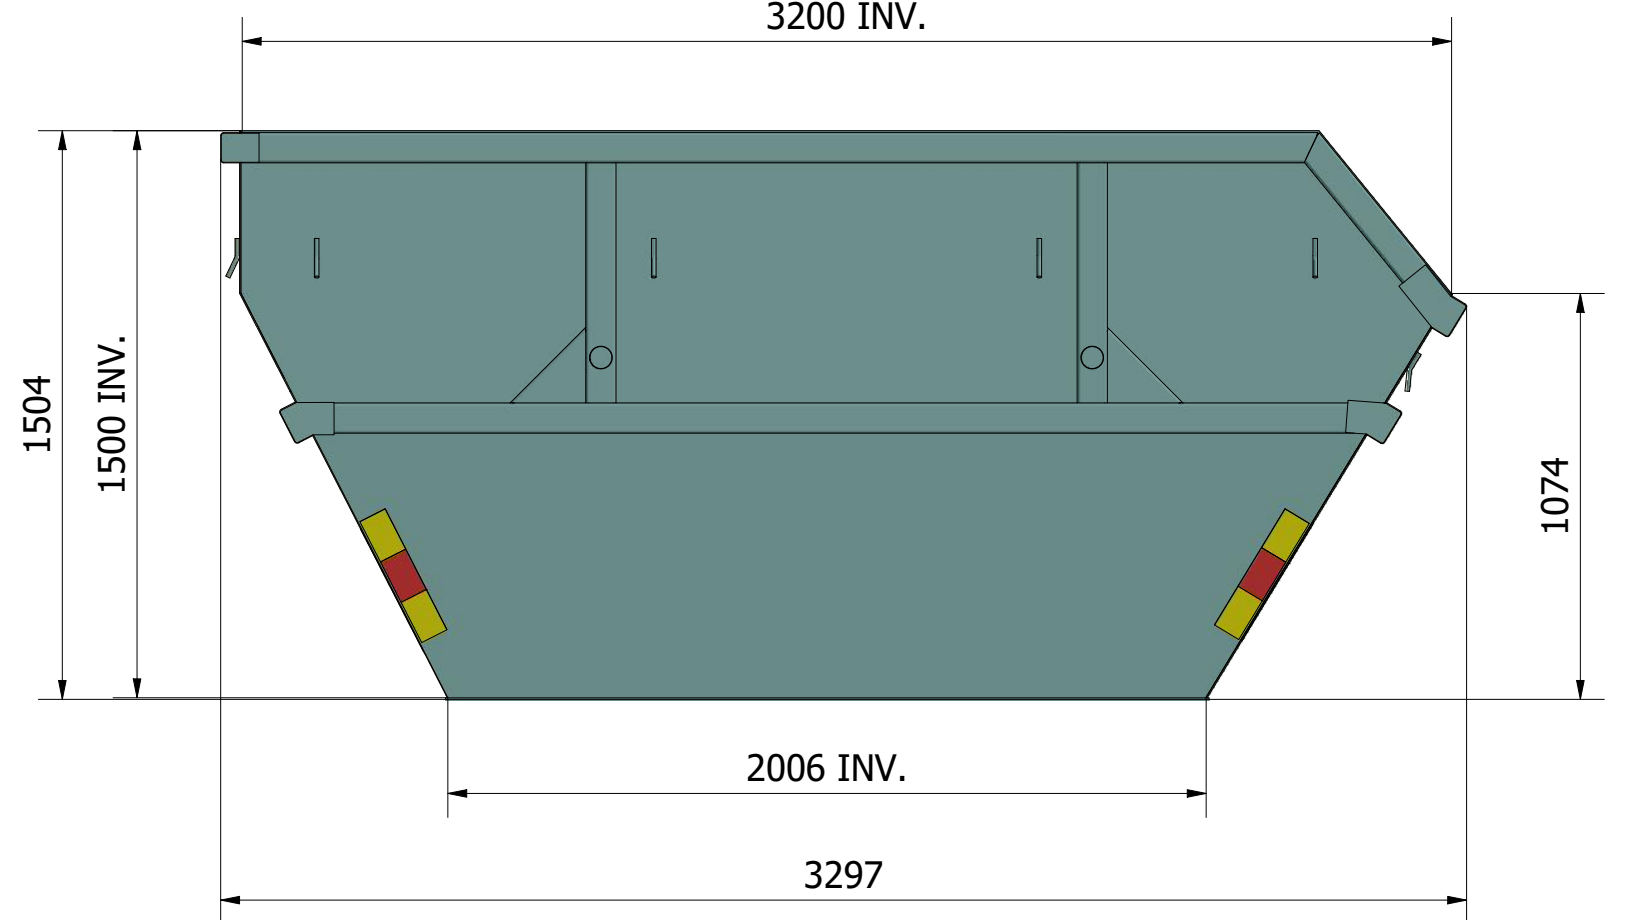

1803 INV.

1694 INV.

1991

3200 INV.

1504

1500 INV.

1074

2006 INV.

3297

namdal
TOTALLEVERANTÖR AV AVFALLSUTRUSTNING

Artnr

200106

Namn/Beskrivning

LD-8

Volym:	8 m³
Vikt:	600 kg
Max last:	6000 kg
Botten:	4 mm
Sidor:	3 mm