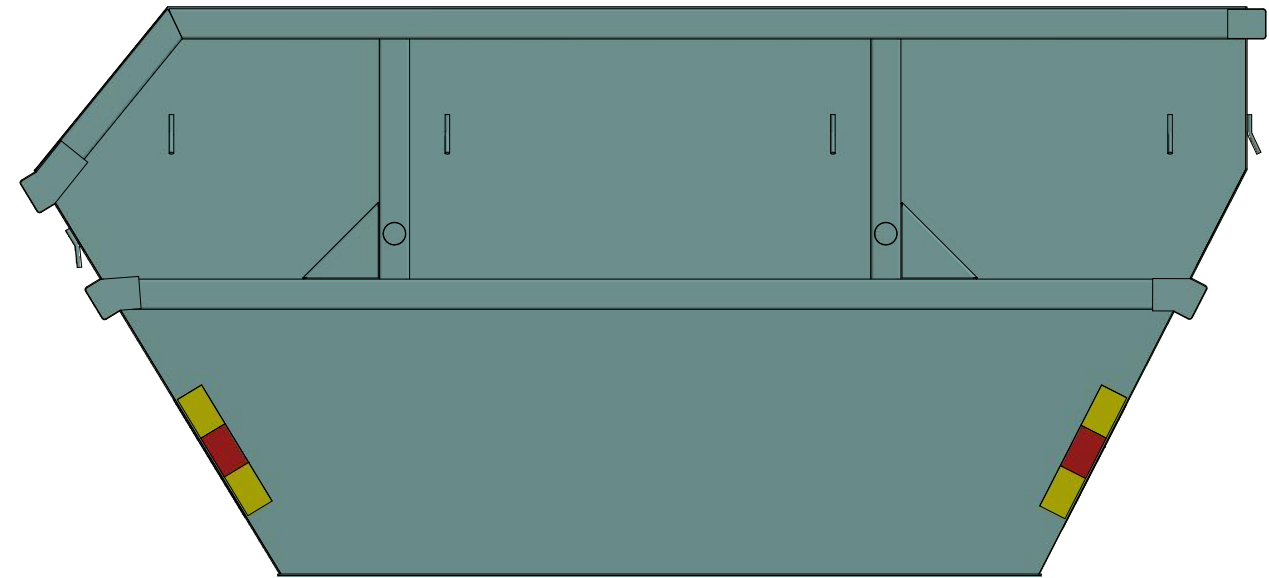

1803 INV.

1694 INV.

1991

3200 INV.

1504

1500 INV.

1074

2006 INV.

3297

namdal
TOTALLEVERANTÖR AV AVFALLSUTRUSTNING

Artnr

200106

Namn/Beskrivning

LD-8

Volym:	8 m³
Vikt:	600 kg
Max last:	6000 kg
Botten:	4 mm
Sidor:	3 mm