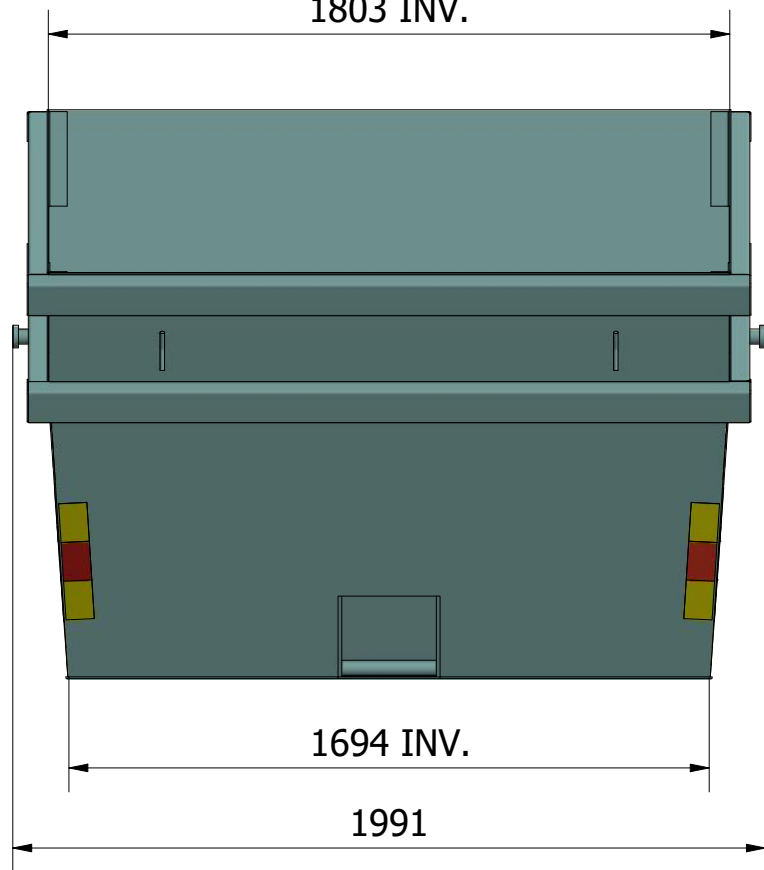

1803 INV.

1694 INV.

1991