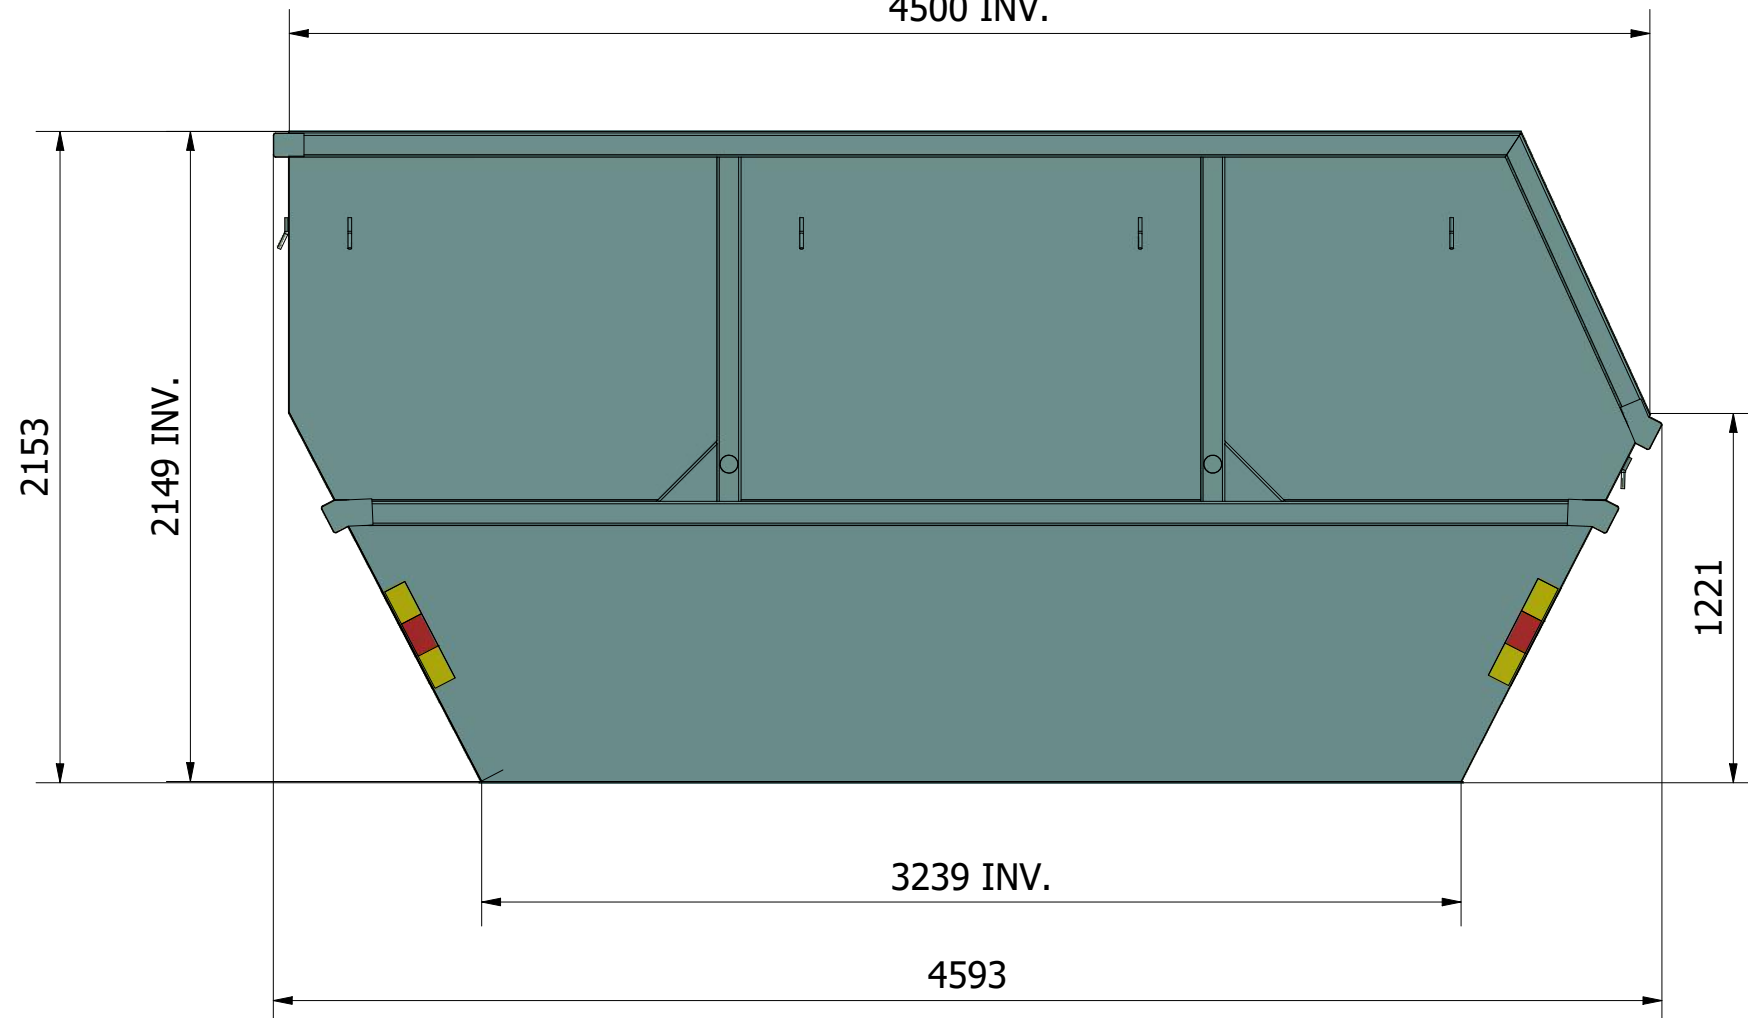

4500 INV.

2153

2149 INV.

1221

3239 INV.

4593

namdal
TOTALLEVERANTÖR AV AVFALLSUTRUSTNING

Artnr	200109
Namn/Beskrivning	LD-16

Volym:	16 m³
Vikt:	960 kg
Max last:	6000 kg
Botten:	4 mm
Sidor:	3 mm