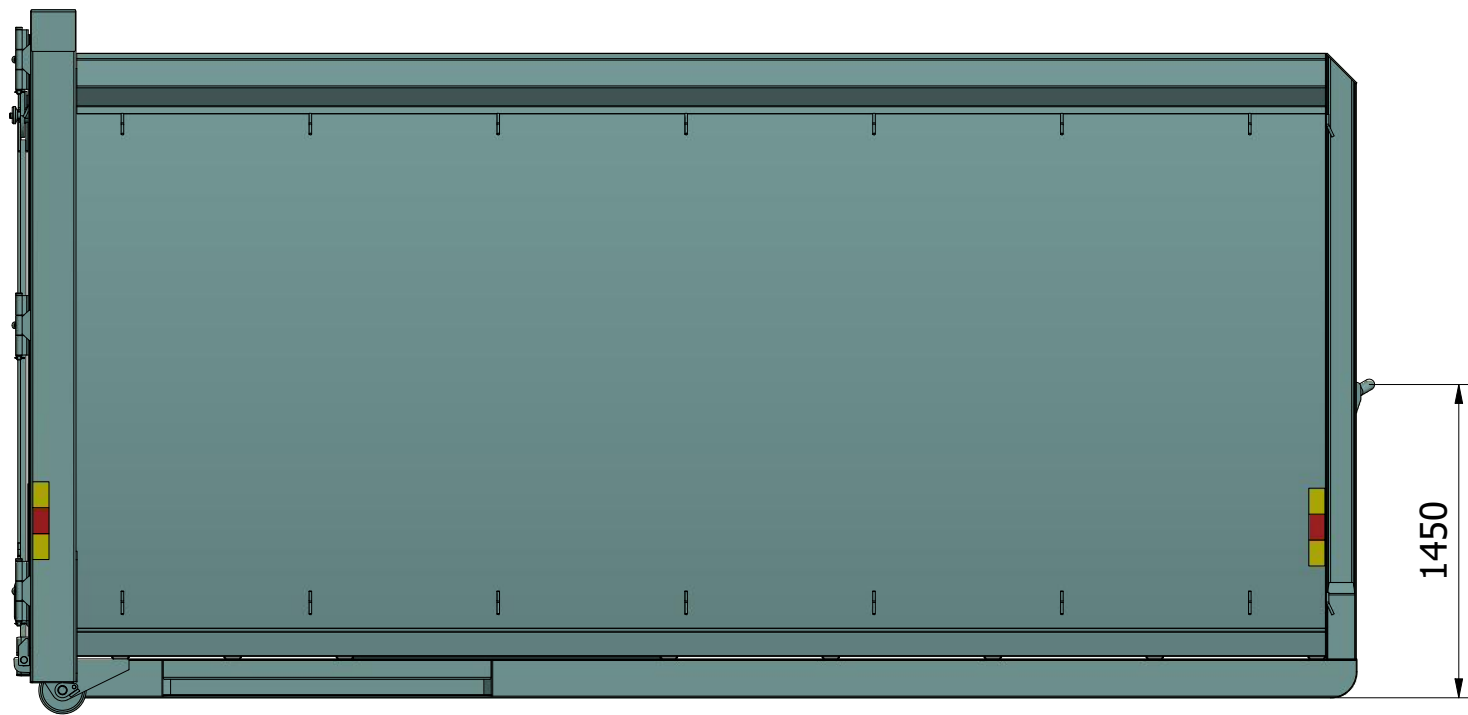

2406 INV.

2538

1450

5940 INV.

3002

2749 INV.

6000

6299

3200

3275

namdal
TOTALLEVERANTÖR AV AVFALLSUTRUSTNING

Artnr

200625

Namn/Beskrivning

LV-38

Volym:	38 m³
Vikt:	3190 kg
Max last:	16000 kg
Botten:	4 mm
Sidor:	3 mm