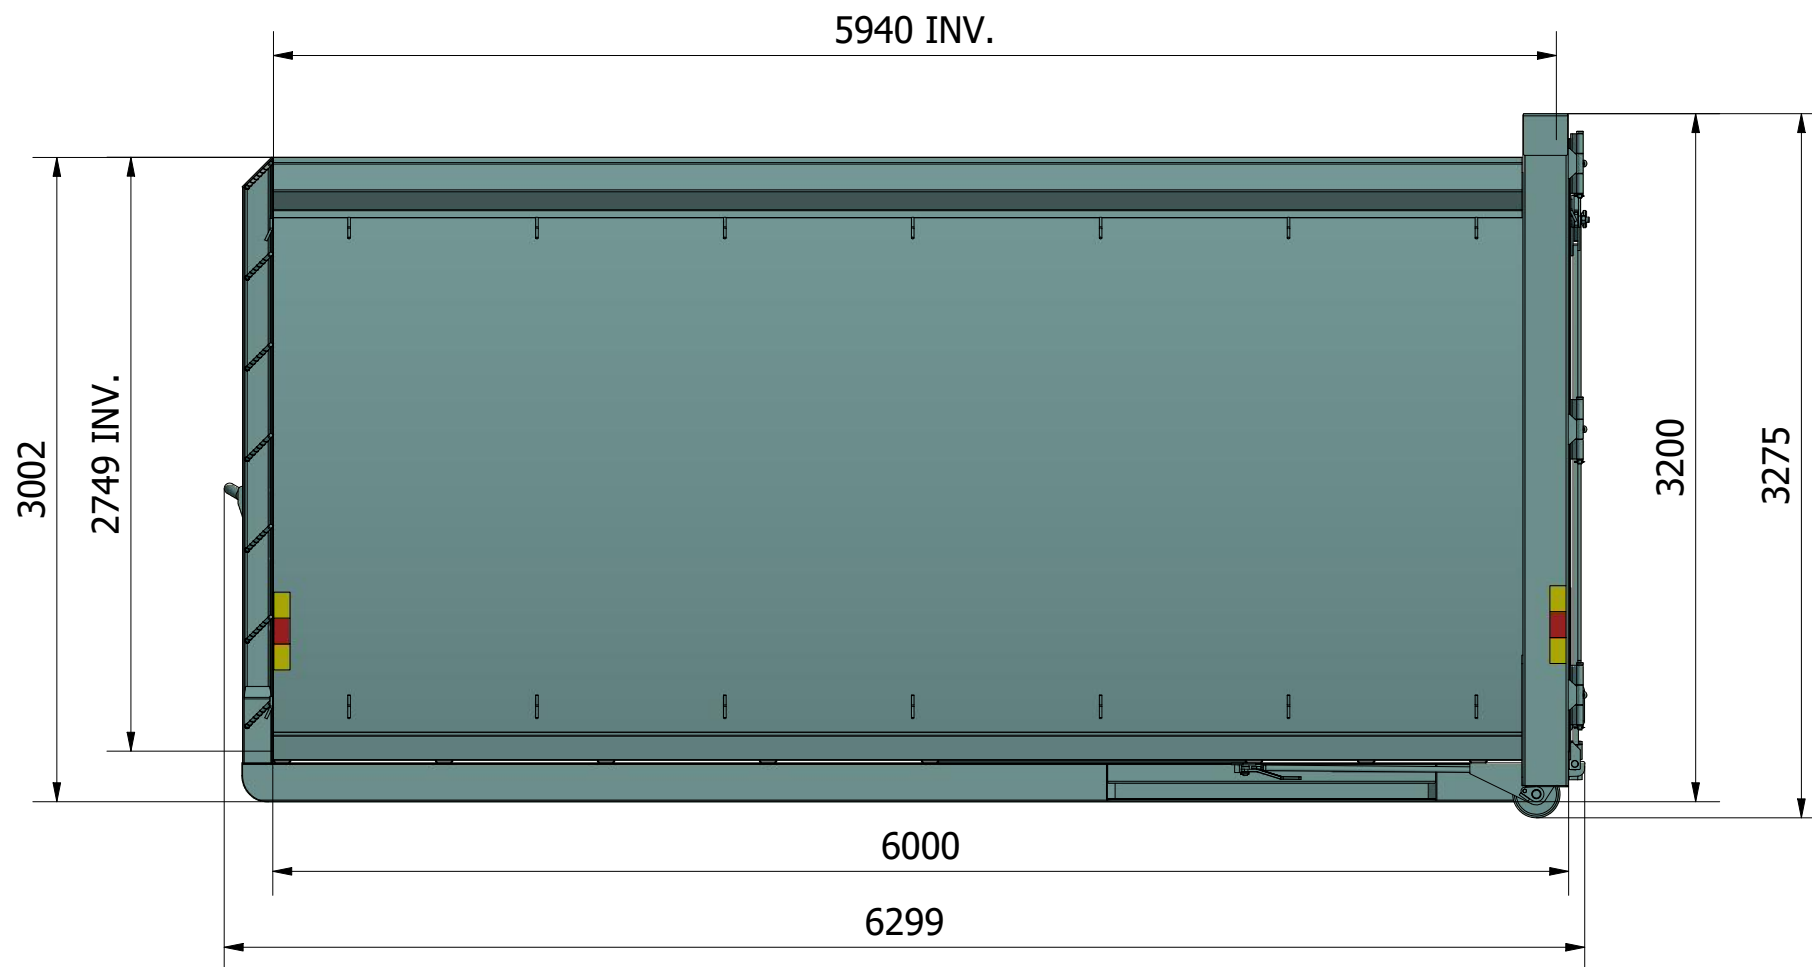

2406 INV.

2538

1450

5940 INV.

3002

2749 INV.

6000

6299

3200

3275

namdal
TOTALLEVERANTÖR AV AVFALLSUTRUSTNING

Artnr

200625

Namn/Beskrivning

LV-38

| | |
|-----------|-------------------|
| Volym: | 38 m ³ |
| Vikt: | 3190 kg |
| Max last: | 16000 kg |
| Botten: | 4 mm |
| Sidor: | 3 mm |