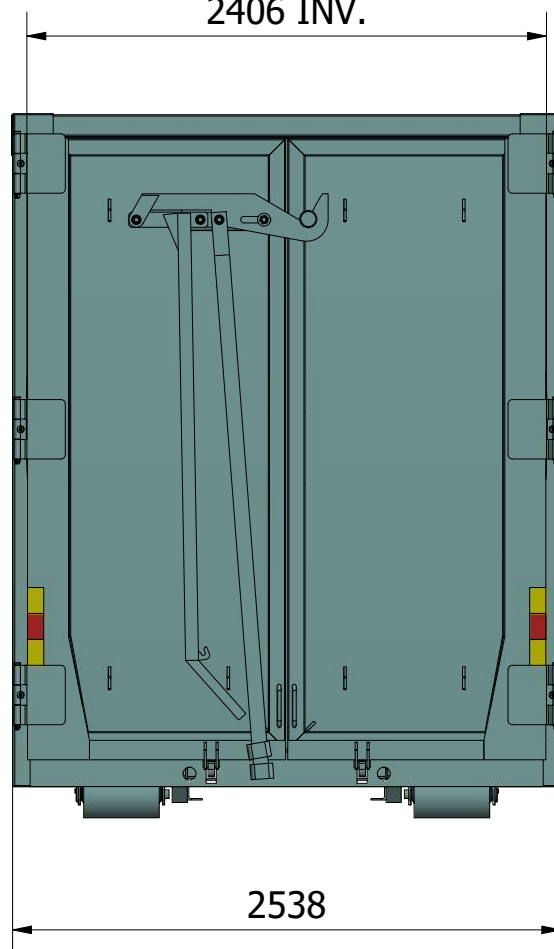

2406 INV.

2538

1450

5940 INV.

3002

2749 INV.

6000

6299

3200

3275

namdal
TOTALLEVERANTÖR AV AVFALLSUTRUSTNING

Artnr

200625

Namn/Beskrivning

LV-38

| | |
|-----------|-------------------|
| Volym: | 38 m ³ |
| Vikt: | 3190 kg |
| Max last: | 16000 kg |
| Botten: | 4 mm |
| Sidor: | 3 mm |