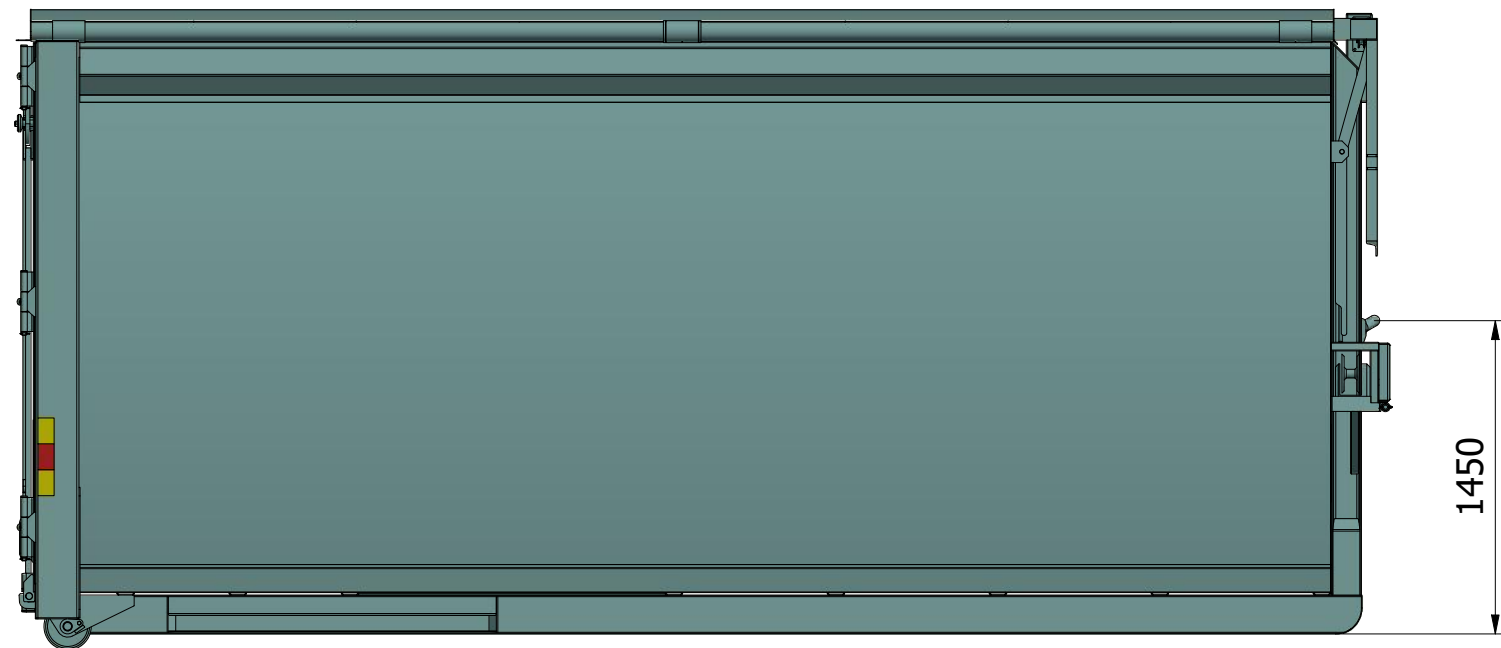

1450

5940 INV.