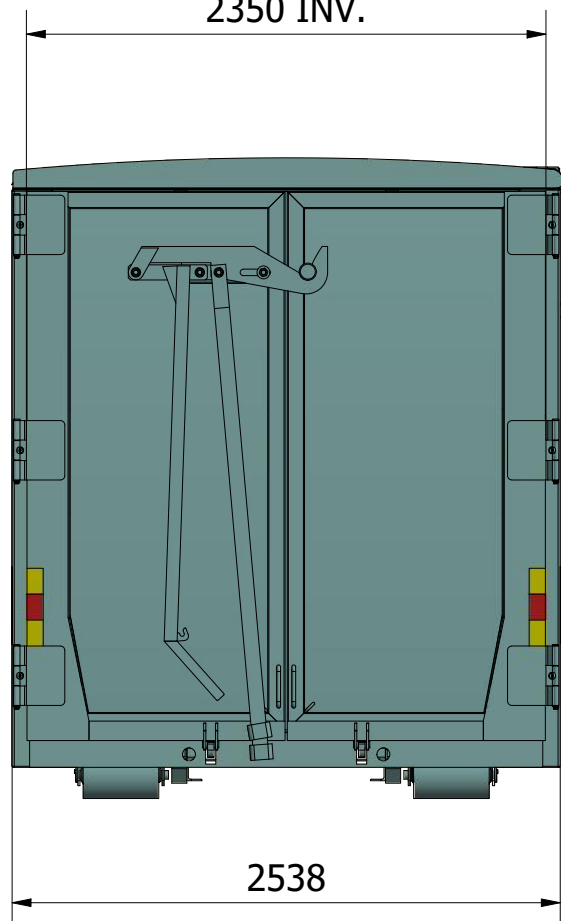

2350 INV.

2538

1450

5940 INV.

2507 INV.

2911

2986

6000

6344

namdal
TOTALLEVERANTÖR AV AVFALLSUTRUSTNING

Artnr

200626

Namn/Beskrivning

LV-35 PT H

Volym:	35 m ³
Vikt:	3200 kg
Max last:	16000 kg
Botten:	4 mm
Sidor:	3 mm