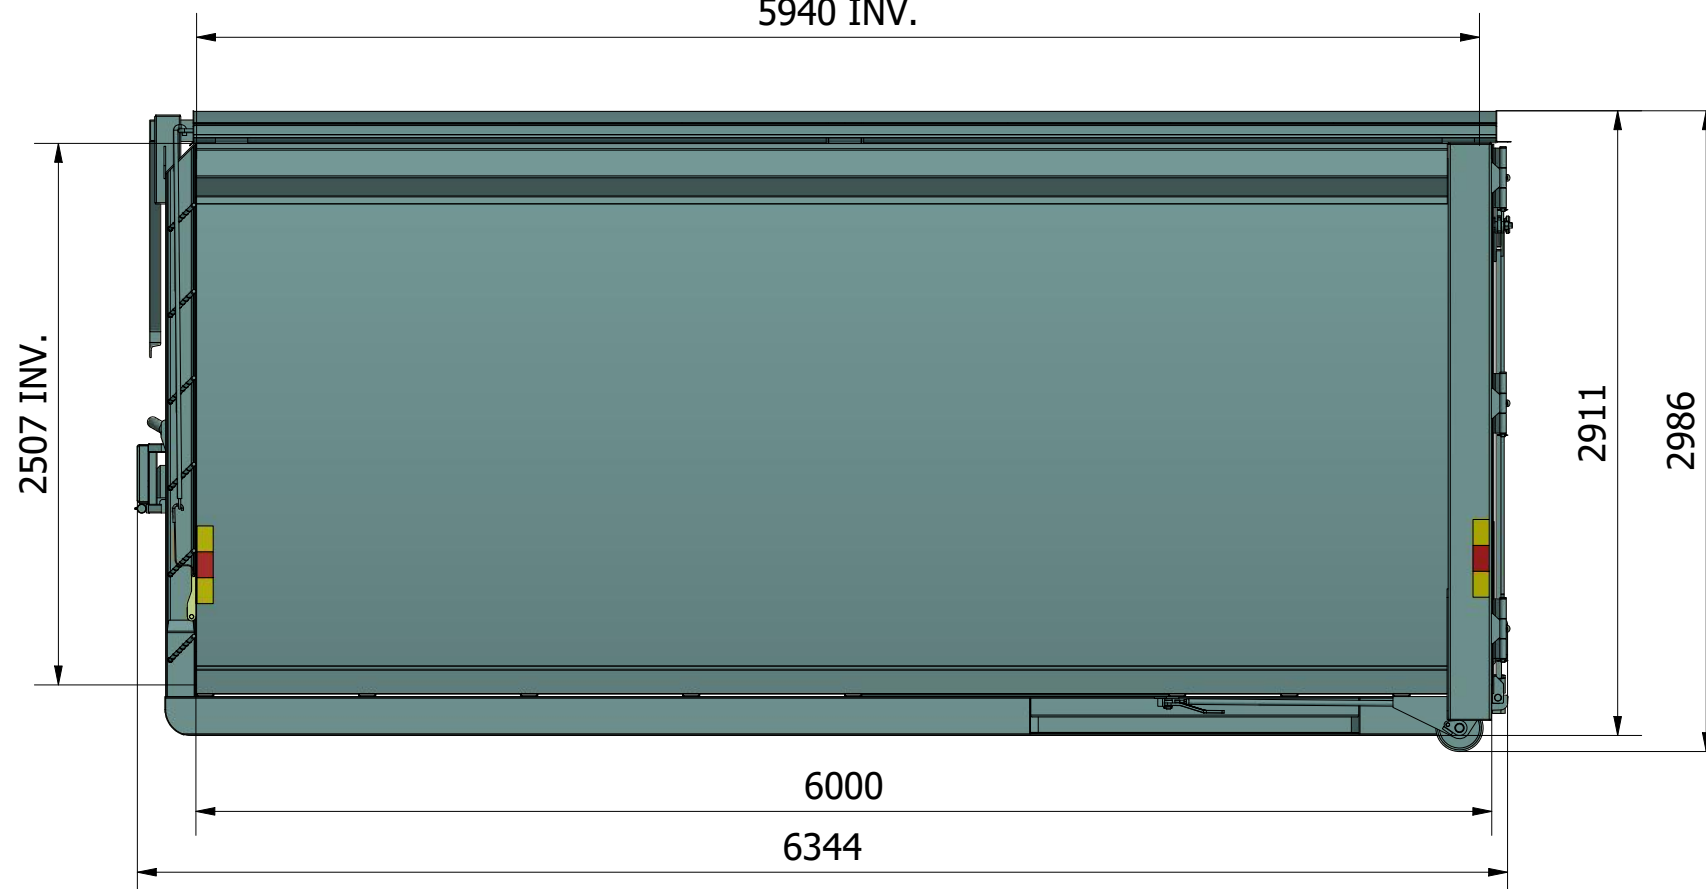

2507 INV.

2911

2986

6000

6344

namdal
TOTALLEVERANTÖR AV AVFALLSUTRUSTNING

Artnr

200626

Namn/Beskrivning

LV-35 PT H

Volym:	35 m³
Vikt:	3200 kg
Max last:	16000 kg
Botten:	4 mm
Sidor:	3 mm