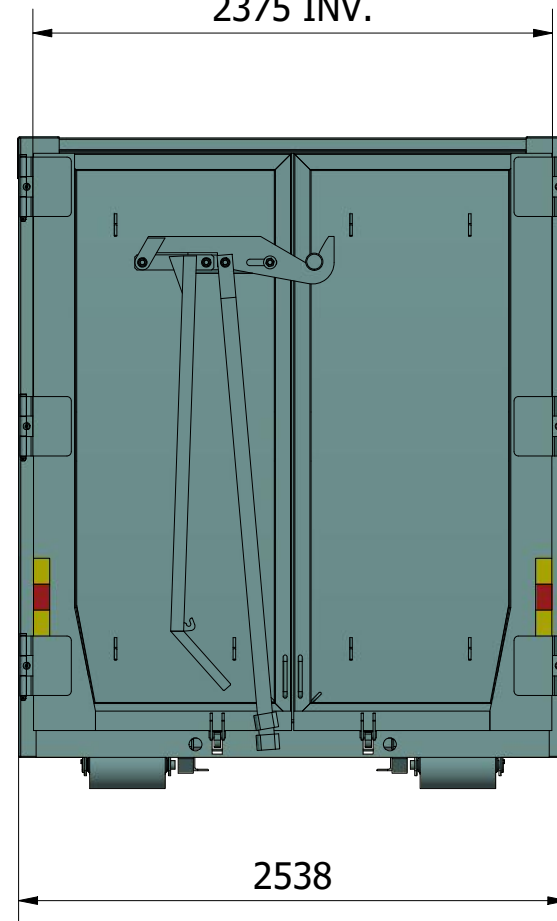

2375 INV.

2538

1450

5940 INV.

2760

2507 INV.

2962

3036

6000

6299

**namdal**  
TOTALLEVERANTÖR AV AVFALLSUTRUSTNING

Artnr

200629

Namn/Beskrivning

LVS-35 FB

Volym:	35 m <sup>3</sup>
Vikt:	2900 kg
Max last:	16000 kg
Botten:	4 mm
Sidor:	3 mm