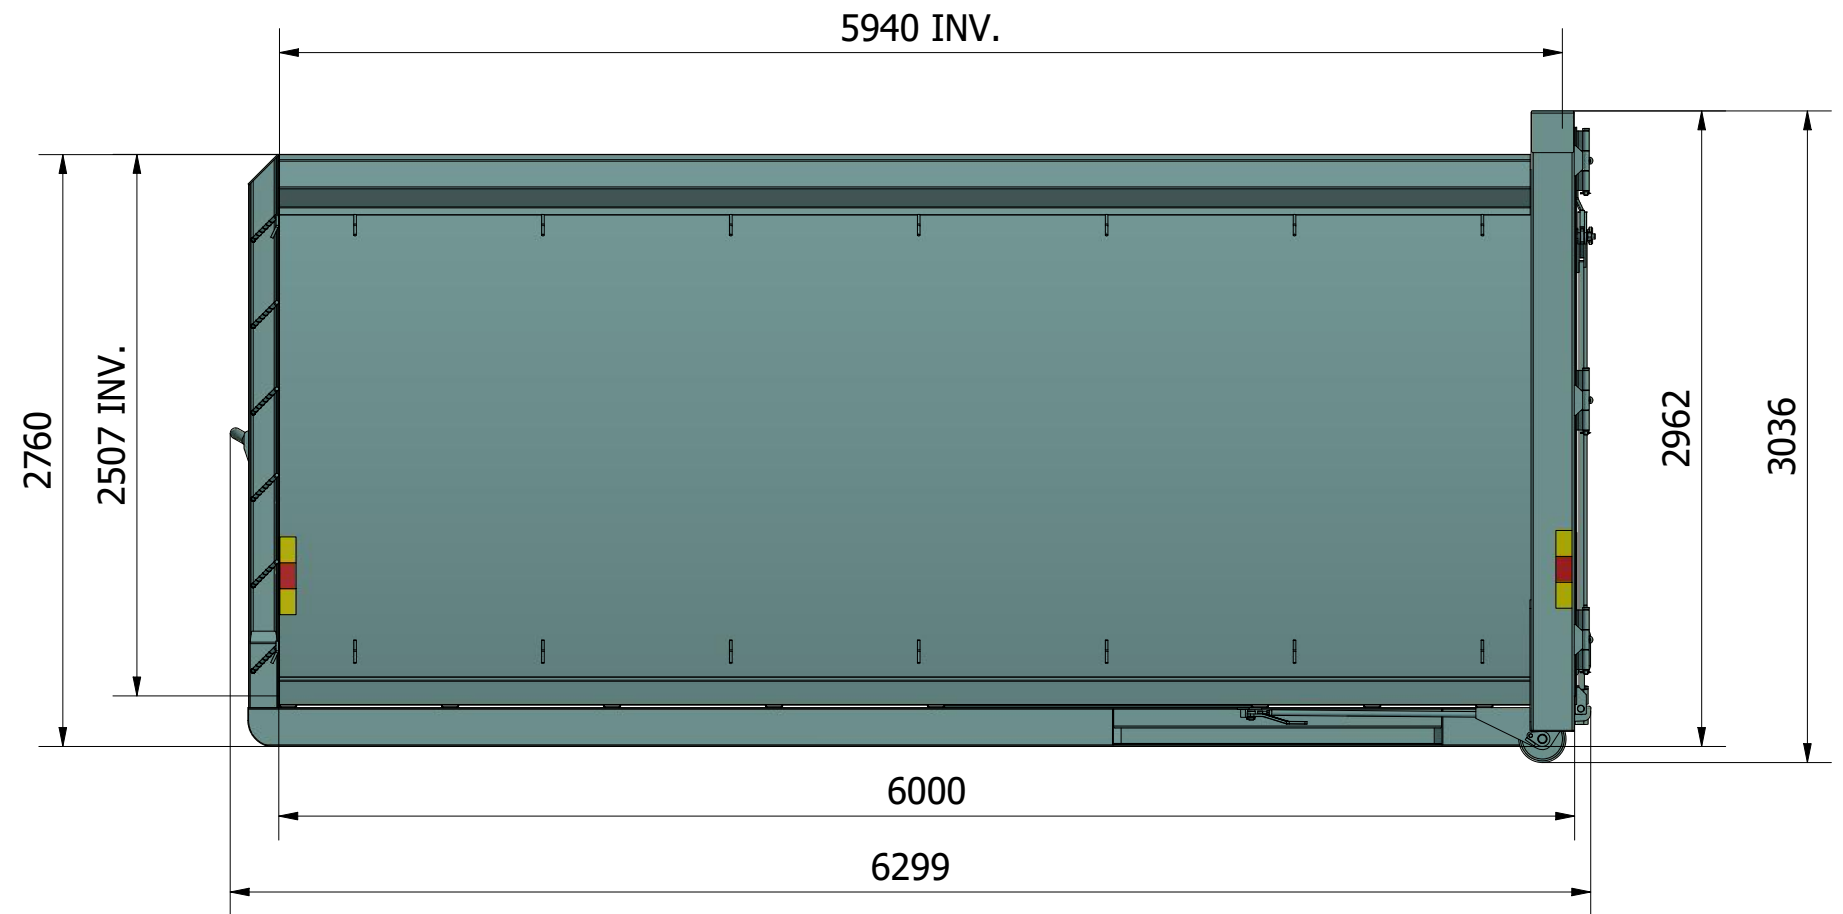

5940 INV.

2760

2507 INV.

2962

3036

6000

6299

namdal
TOTALLEVERANTÖR AV AVFALLSUTRUSTNING

Artnr

200629

Namn/Beskrivning

LVS-35 FB

Volym:	35 m³
Vikt:	2900 kg
Max last:	16000 kg
Botten:	4 mm
Sidor:	3 mm