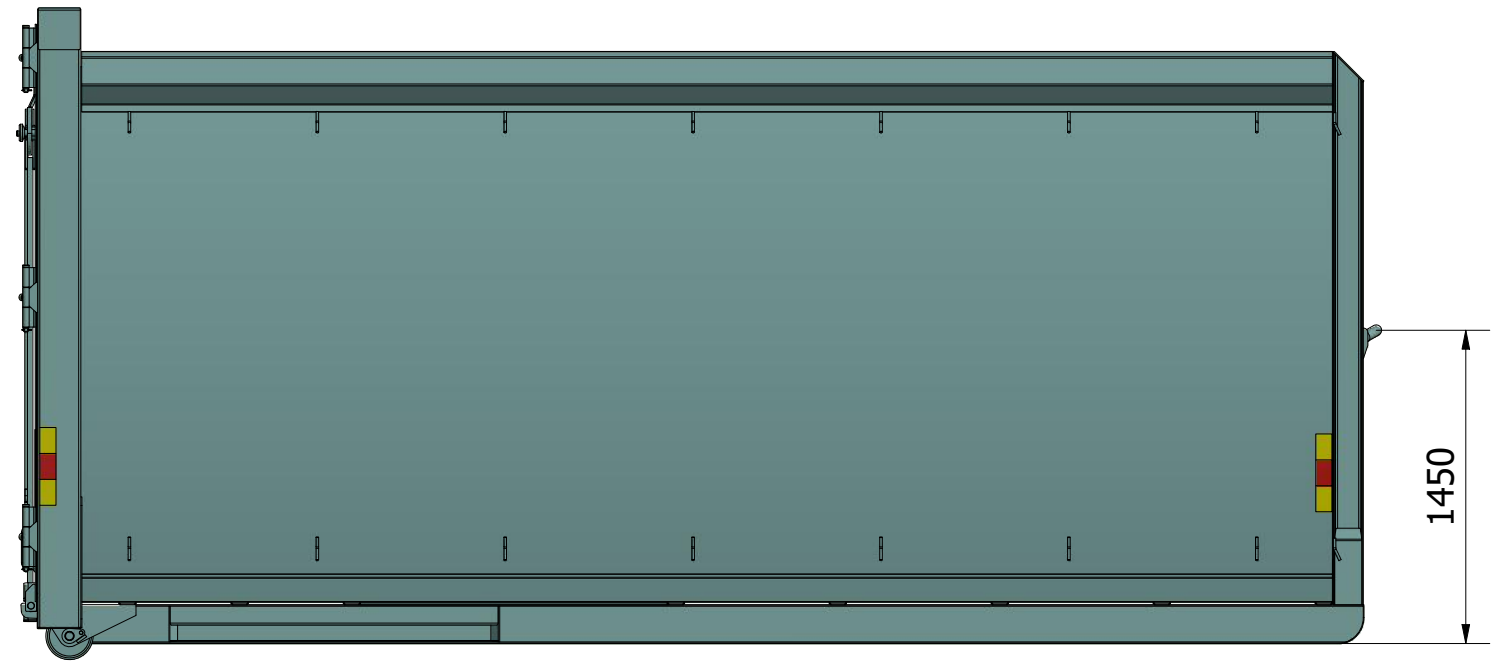

2375 INV.

2538

1450

5940 INV.

2760

2507 INV.

2962

3036

6000

6299

namdal
TOTALLEVERANTÖR AV AVFALLSUTRUSTNING

Artnr

200629

Namn/Beskrivning

LVS-35 FB

Volym:	35 m³
Vikt:	2900 kg
Max last:	16000 kg
Botten:	4 mm
Sidor:	3 mm