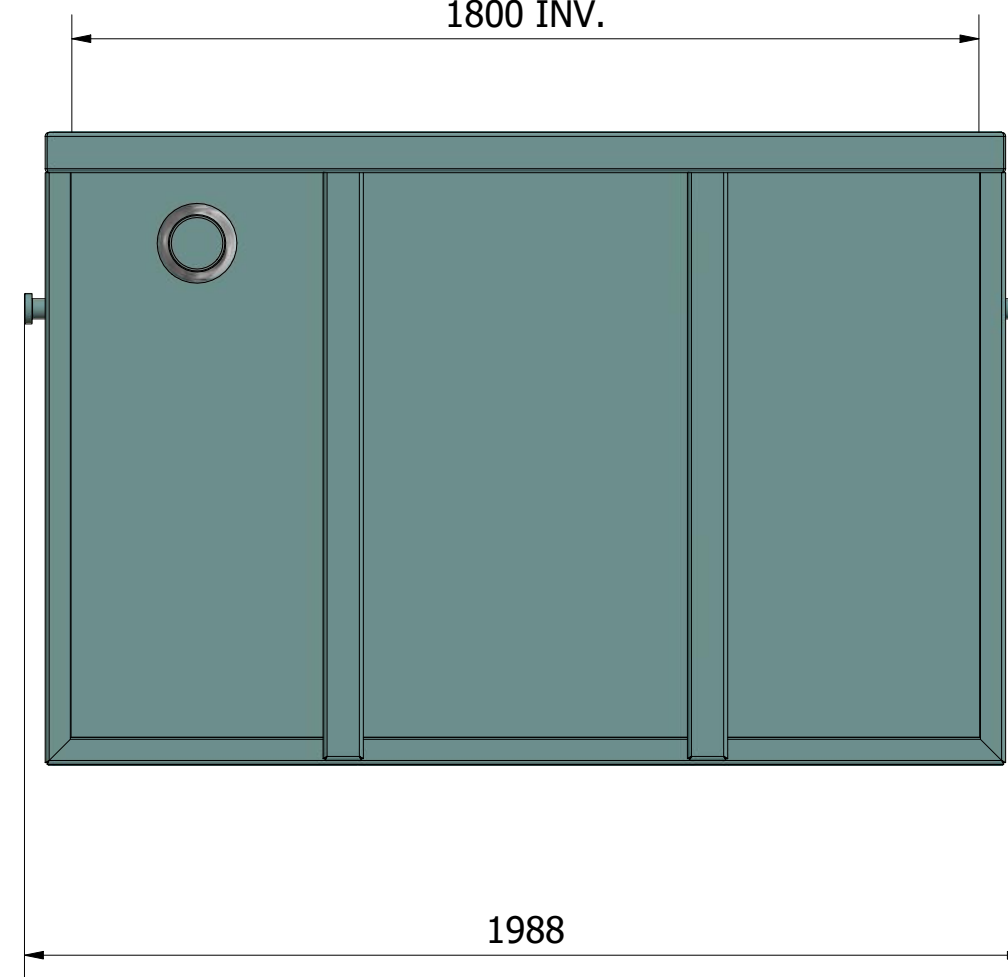

2200 INV.

1800 INV.

namdal
TOTALLEVERANTÖR AV AVFALLSUTRUSTNING

Artnr

200803

Namn/Beskrivning

LDSED-4,8

| | |
|-----------|--------------------|
| Volym: | 4,8 m ³ |
| Vikt: | 670 kg |
| Max last: | 6000 kg |
| Botten: | 4 mm |
| Sidor: | 3 mm |