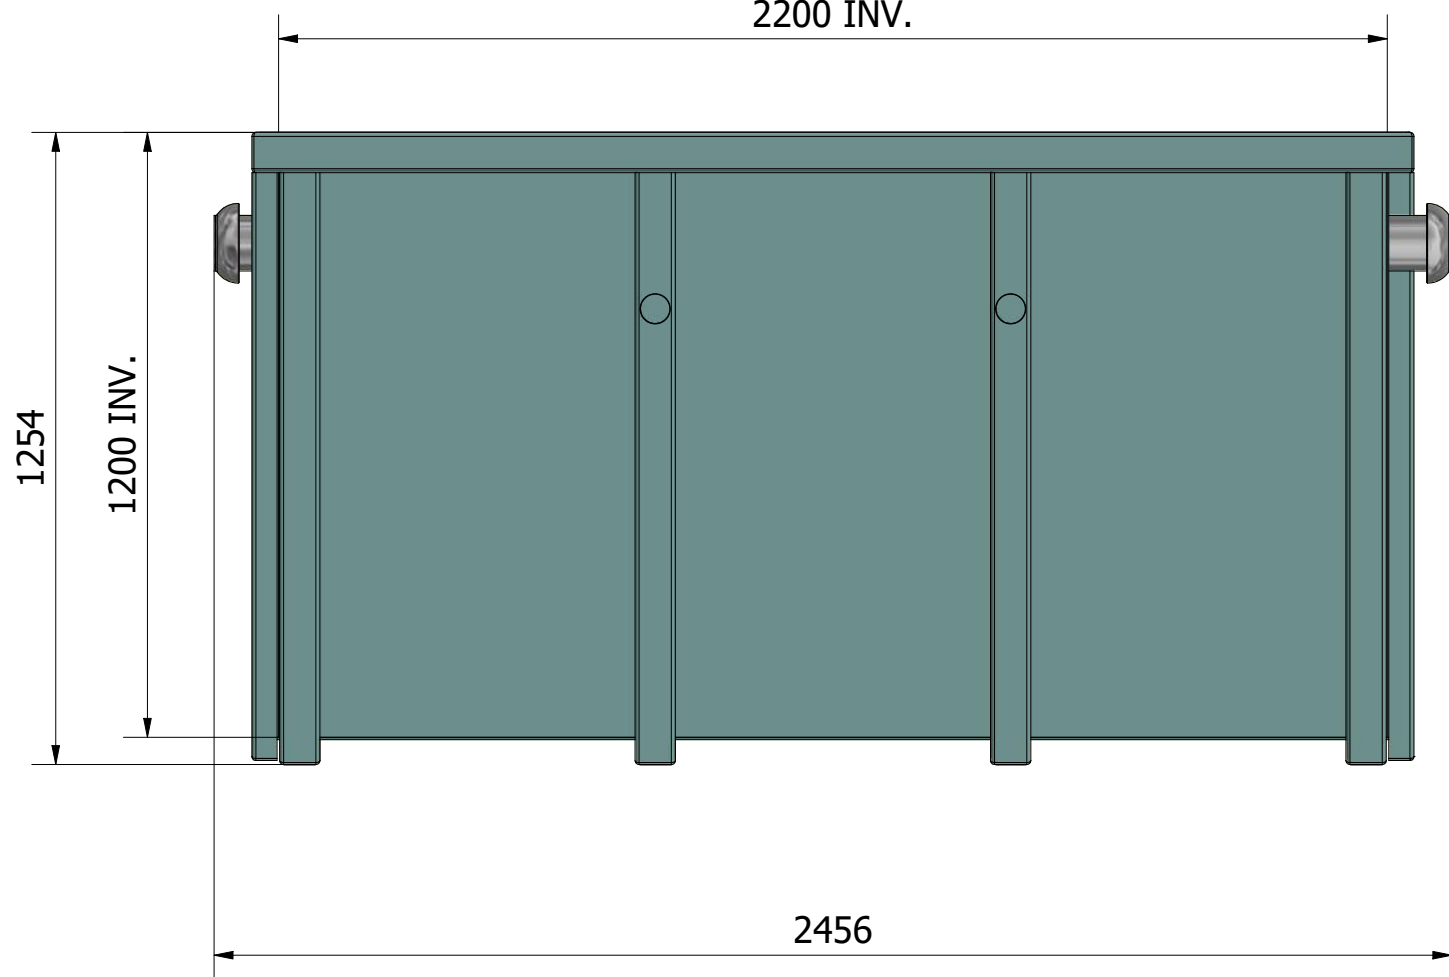

2200 INV.

1800 INV.

namdal
TOTALLEVERANTÖR AV AVFALLSUTRUSTNING

Artnr

200803

Namn/Beskrivning

LDSED-4,8

| | |
|-----------|--------------------|
| Volym: | 4,8 m ³ |
| Vikt: | 670 kg |
| Max last: | 6000 kg |
| Botten: | 4 mm |
| Sidor: | 3 mm |