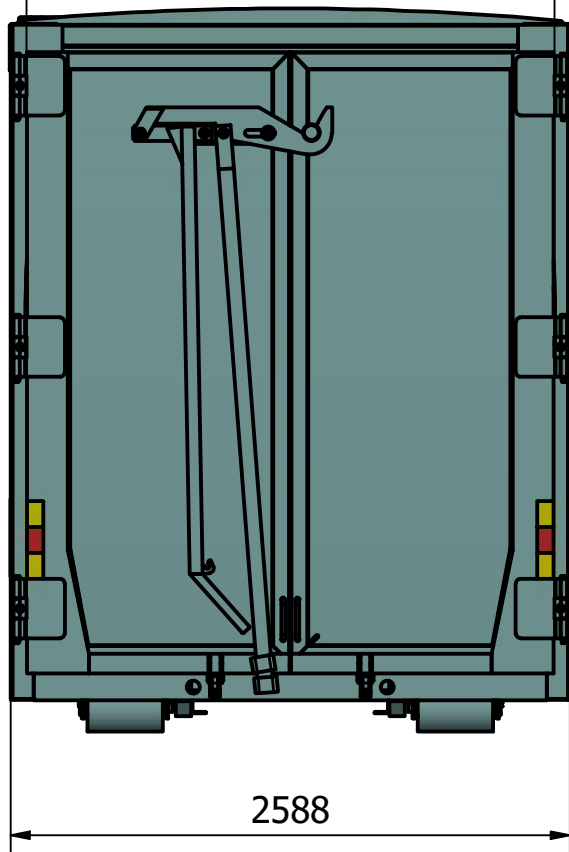

2445 INV.

2588

1450

5940 INV.

2814 INV.

3200

3275

6000

6344

**namdal**  
TOTALLEVERANTÖR AV AVFALLSUTRUSTNING

Artnr

201504

Namn/Beskrivning

LV-40 PT V

Volym:	40 m <sup>3</sup>
Vikt:	3650 kg
Max last:	16000 kg
Botten:	4 mm
Sidor:	3 mm