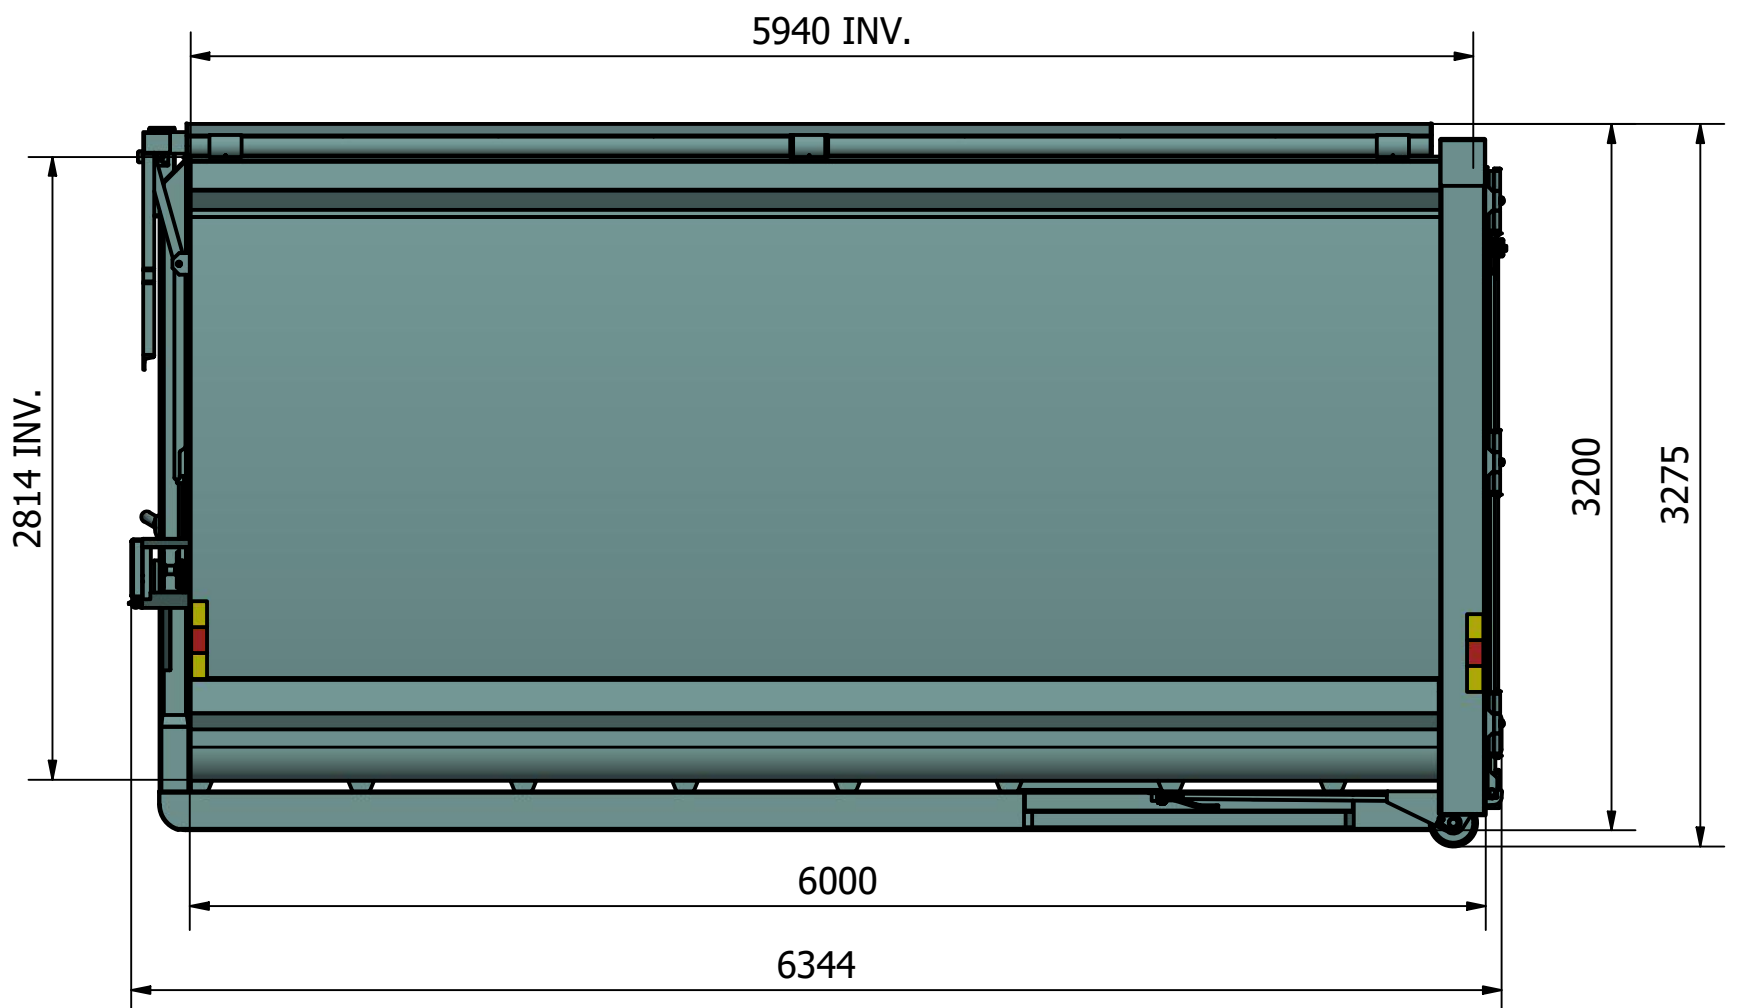

2445 INV.

2588

1450

5940 INV.

2814 INV.

3200

3275

6000

6344

**namdal**  
TOTALLEVERANTÖR AV AVFALLSUTRUSTNING

Artnr

201504

Namn/Beskrivning

LV-40 PT V

Volym:	40 m <sup>3</sup>
Vikt:	3650 kg
Max last:	16000 kg
Botten:	4 mm
Sidor:	3 mm