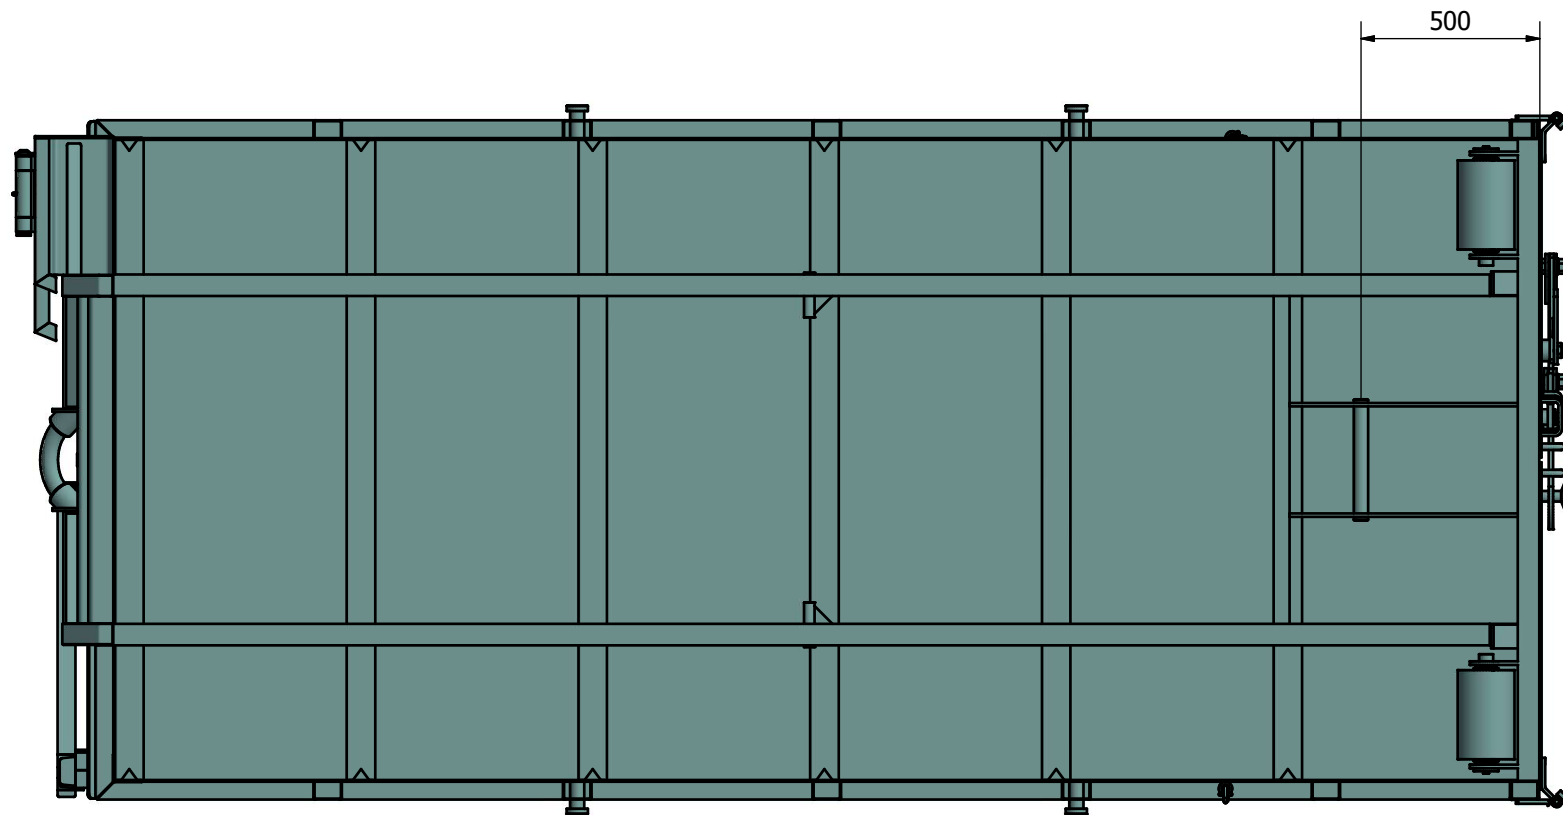

**namdal**  
TOTALLEVERANTÖR AV AVFALLSUTRUSTNING

Artnr

201619

Namn/Beskrivning

LV MINI-10 PT H

Volym:	10 m <sup>3</sup>
Vikt:	1380 kg
Max last:	6000 kg
Botten:	3 mm S235
Sidor:	3 mm S235

**namdal**  
TOTALLEVERANTÖR AV AVFALLSUTRUSTNING

Artnr	201619	Volym:	10 m <sup>3</sup>
Namn/Beskrivning	LV MINI-10 PT H	Vikt:	1380 kg
		Max last:	6000 kg
		Botten:	3 mm
		Sidor:	3 mm